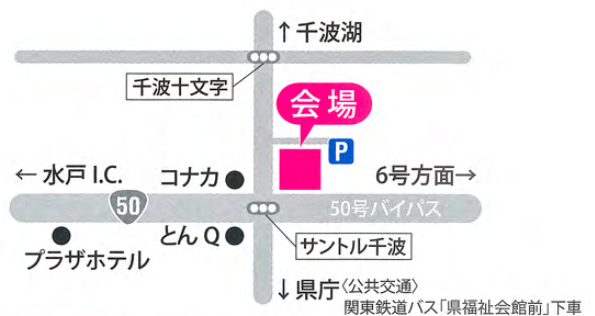

◆ 皆川末子と仲間たち ◆

布 絵 展

会期: 令和5年 9月5日(火)～9月10日(日) 午前10時～午後4時 (最終日 午後3時)

会場: セキショウ・ウェルビーイング福祉会館 (茨城県総合福祉会館)
水戸市千波町1918 ☎029-244-4545

皆川末子と布絵メンバー

- | | | |
|-------|-------|--------|
| 石嶋 照美 | 尾形美知子 | 小椋 則子 |
| 金沢 節子 | 川崎とも子 | 坂入 和子 |
| 白土 眞理 | 鈴木 幸代 | 月橋 光子 |
| 中野 文子 | 中村 光子 | 野澤 陽子 |
| 早川 はつ | 森田美和子 | 山村 こと子 |
| 米原 元子 | | |

●ご入場の際はマスク着用・手の消毒をお願いします。 ●花・菓子等の差し入れは御遠慮願います。

布絵展連絡先 ☎090-8015-4197 皆川末子

「皆川末子 布絵の世界」 ●<http://www.nunoe.com/>